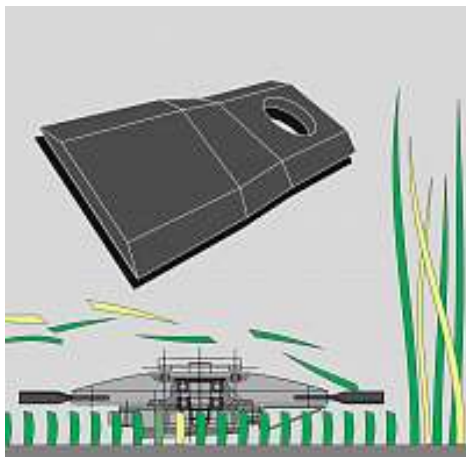

Основные особенности

Высокая эффективность

Роторный режущий аппарат

Высокооборотистый роторный режущий аппарат в сочетании с ножами специально подобранной изогнутой формы обеспечивает эффективный срез даже на высокоурожайных сенокосах без забиваний массой.