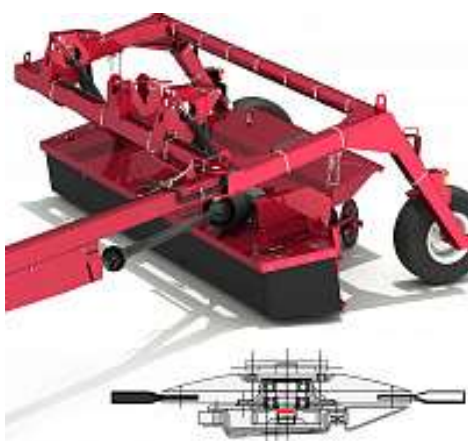

Совершенство в деталях

Каждый ротор защищен от повреждений

Применяемый в приводе каждого из роторов срезной элемент оберегает детали режущего бруса от незапланированных повреждений, «отключая» ротор, подвергшейся аномальным нагрузкам, от остальных роторов. Замена сработавшего защитного элемента не затратна по времени, и Berkut 3500 вновь готов к работе!