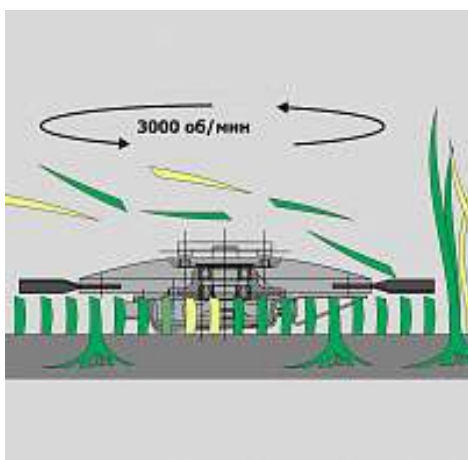

Бережное обращение с корневой системой

Благодаря высокой частоте вращения роторов - 3000 об/мин - косилка убирает, не травмируя корни скашиваемой культуры. Berkut 3500 развивает скорость до 15 км/ч, что повышает производительность, возобновление лугов и вероятность хорошего урожая при следующем укосе.