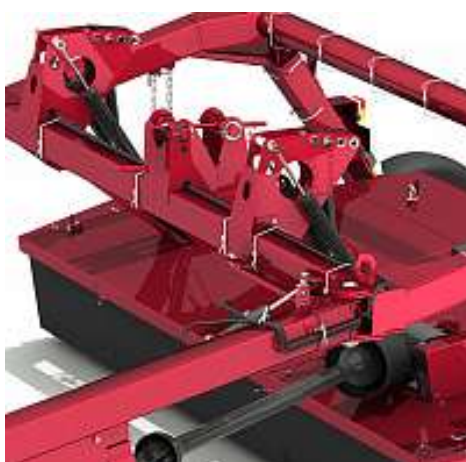

Режущий брус проверенного производителя позволяет качественно выполнять процесс кошения, имеет высокую надежность и производительность, позволяя выполнять уборку в самые сжатые сроки, избежать лишних затрат на ремонт и топливо. Пружинная система подвески режущего аппарата эффективно копирует рельеф, оберегая режущий брус от повреждений на неровных сенокосах и помогая избежать загрязнения корма. Удобная регулировка высоты среза и навеска на трактор облегчают эксплуатацию. Поворотный редуктор позволяют облегчить маневрирование в стесненных условиях, тем самым сэкономить Ваше время.

Простота конструкции, а так же использование проверенных основных узлов наделяют BERKUT UNO MAX высокой производительностью и эксплуатационной надежностью.

Основные особенности

Высокая эффективность

Роторный режущий аппарат

Высокооборотистый роторный режущий аппарат в сочетании с ножами специально подобранной изогнутой формы обеспечивает эффективный срез даже на высокоурожайных сенокосах без забиваний массой.

Правильная развесовка — залог чистого корма

Эффективный рычажно-пружинный подвес режущего блока обеспечивает точное копирование рельефа поля. В итоге травостой срезается практически без потерь и загрязнений.

Комфортная эксплуатация

Стесненные условия — не проблема